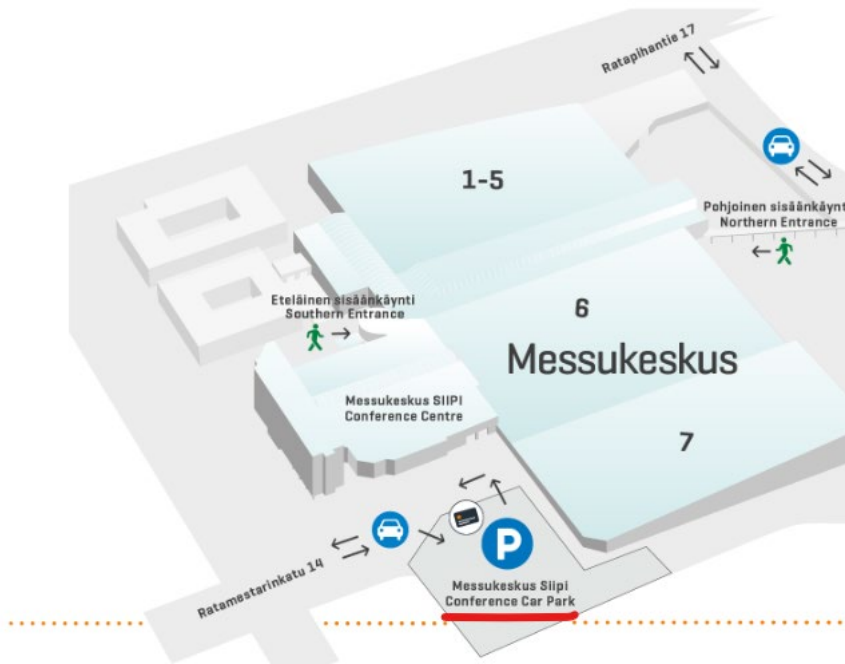

Saapuminen kokouspaikalle ja pysäköintiohjeet

Julkinen liikenne / Kollektivtrafik / Public transport
[Saapuminen julkisilla kulkuvälineillä | Messukeskus](#)

Pysäköintialueet

Lähin parkkialue on Siiven parkkipaikka (EuroParkin hallinnoima) ja sinne pääsee Ratamestarinkadun päästä (Ratamestarinkatu 14).

Maksuttoman pysäköinnin varmistamiseksi toimi näin

- Parkkialueelle ajaessasi ei ole puomia. Järjestelmä tunnistaa auton rekisterinumeron savutessa ja lähdettäessä alueelta
- Muista autosi rekisterinumero
- Kun tulet yhtiökokoukseen, anna rekisterinumero eteispalveluhenkilökunnalle, joka syöttää tiedot tablet-tietokoneen kautta pysäköintijärjestelmään
- Ulos ajettaessa järjestelmä tunnistaa autosi rekisterinumeron